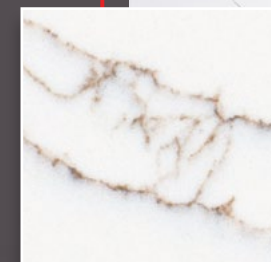

KOLEKCJA MARMUROWA ELIT

7900 CALACATTA LA ROCHELLE

7300 CALACATTA AJACCIO

Jumbo (J) 3200x1600x20 mm

7470 CALACATTA BEARN

7670 CALACATTA CASSEL

Jumbo (J) 3200x1600x20 mm

Wzór włoskiej Calacatty
to symbol bogactwa i
rozkoszy