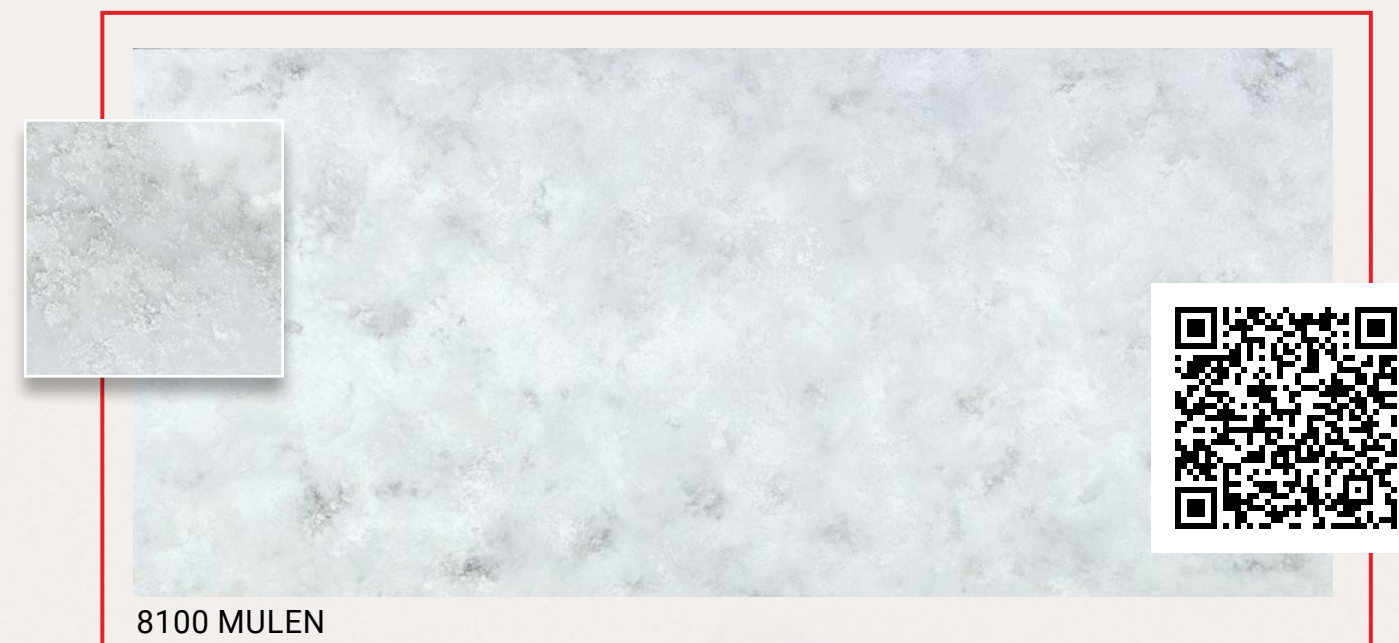

KOLEKCJA OXIDE