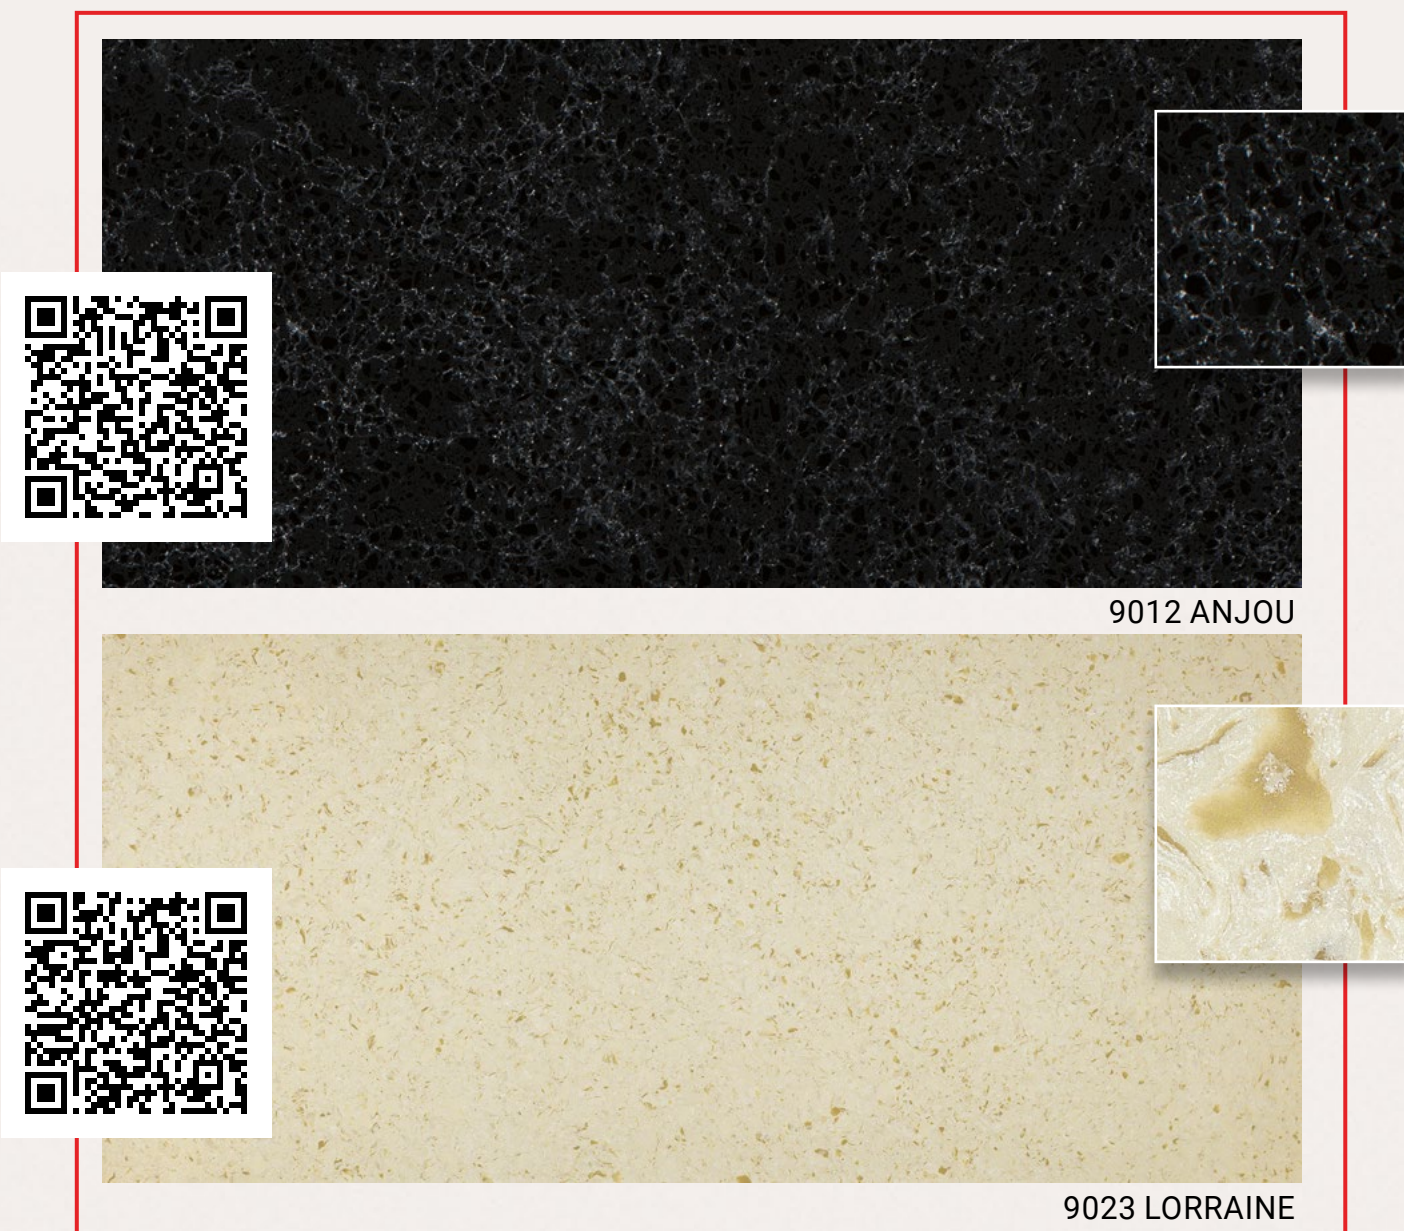

9050 GRIS FONCE

9014 SAVOIE

Jumbo (J) 3200x1600x20 mm

Arcydzieta z kamienia—
arcydzieta na stole

Bon appétit
Arcydzieta

KOLEKCJA MARMUROWA PREMIUM

9012 ANJOU

9023 LORRAINE