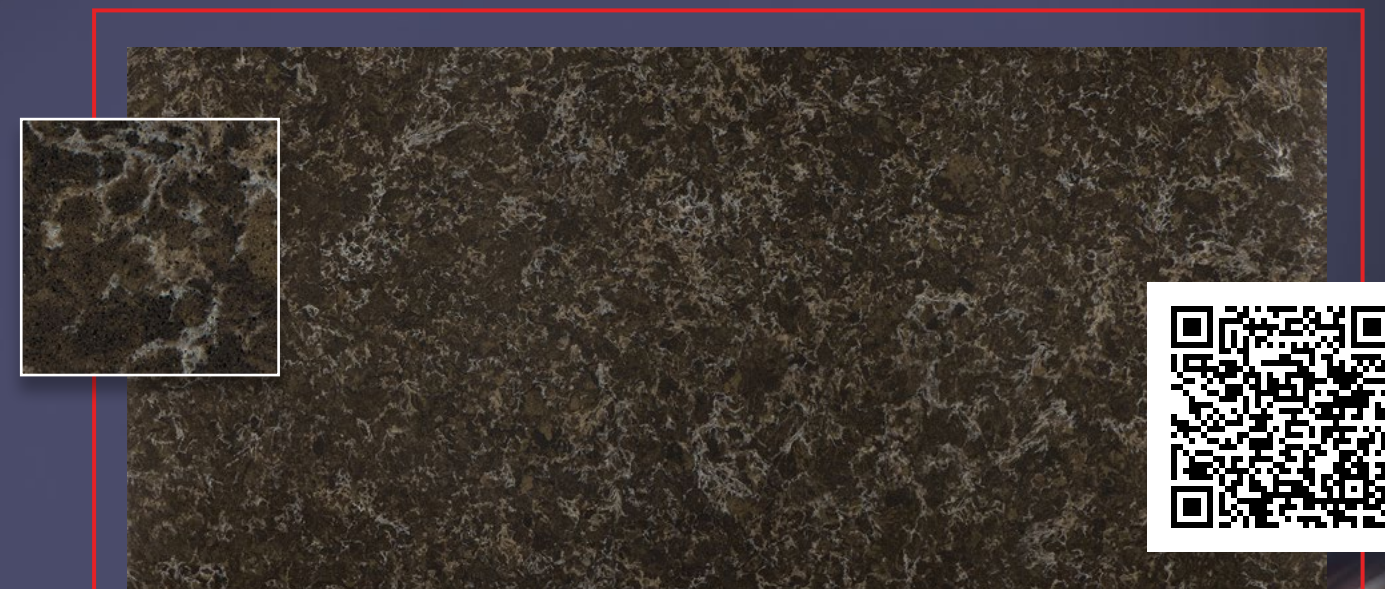

KOLEKCJA MARMUROWA PREMIUM

9005 BOURBONNAIS