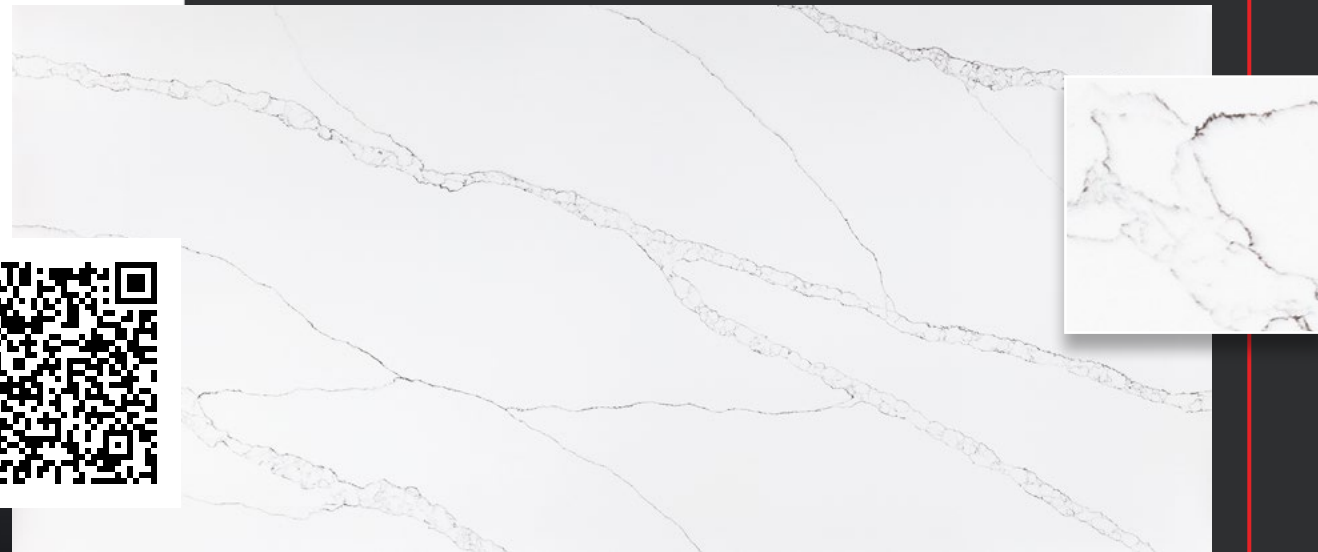

KOLEKCJA MARMUROWA ELIT

7000 CALACATTA ENO