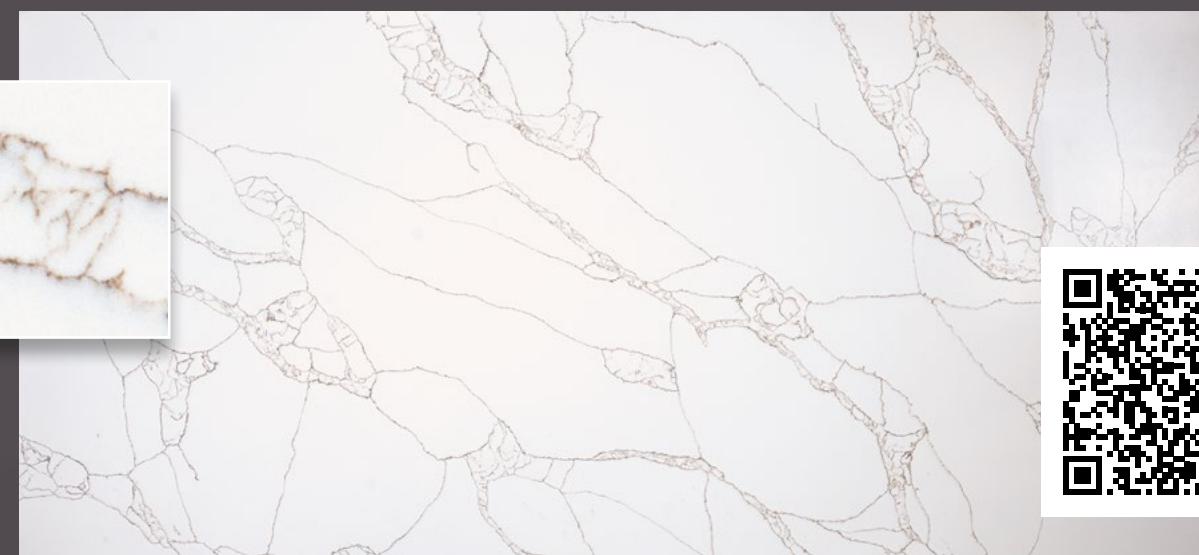

KOLEKCJA MARMUROWA ELIT

7900 CALACATTA LA ROCHELLE

7300 CALACATTA AJACCIO

Jumbo (J) 3200x1600x20 mm

7470 CALACATTA BEARN

7670 CALACATTA CASSEL

Jumbo (J) 3200x1600x20 mm

Wzór włoskiej Calacatty
to symbol bogactwa i
rozkoszy