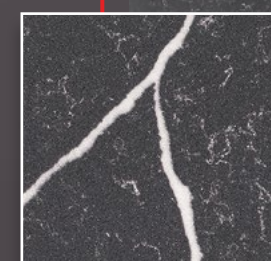

KOLEKCJA MARMUROWA ELIT

7900 CALACATTA LA ROCHELLE

7300 CALACATTA AJACCIO

Jumbo (J) 3200x1600x20 mm

7470 CALACATTA BEARN

7670 CALACATTA CASSEL

Jumbo (J) 3200x1600x20 mm

Wzór włoskiej Calacatty
to symbol bogactwa i
rozkoszy